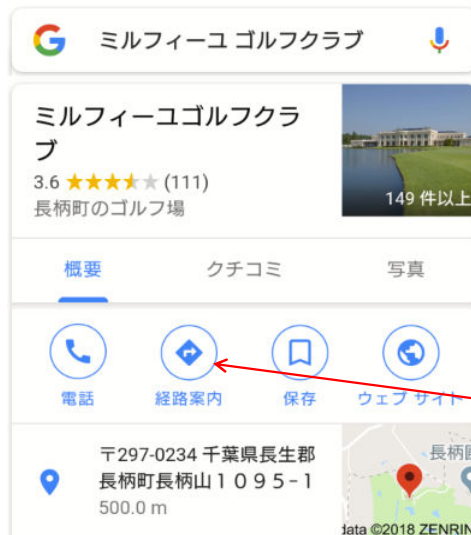

① お手持ちの機器のGPSをONにする！  
(位置情報サービスをONにする！)

② Googleでミルフィーユゴルフクラブを検索！

ミルフィーユゴルフクラブ

Google 検索

I'm Feeling Lucky

③ 経路案内をタップ！