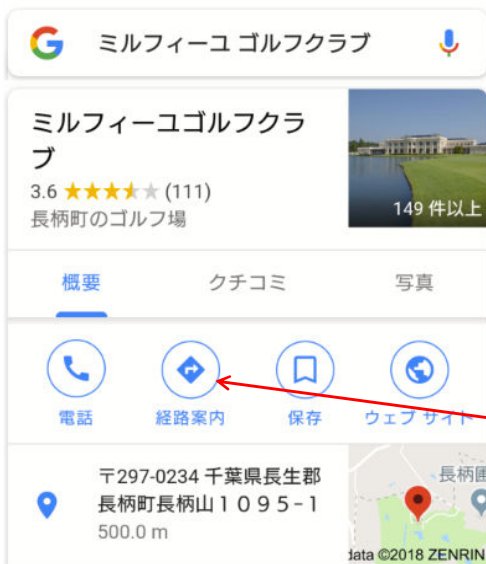

①

お手持ちの機器のGPSをONにする！  
(位置情報サービスをONにする！)

② Googleでミルフィーユゴルフクラブを検索！

ミルフィーユゴルフクラブ

Google 検索 I'm Feeling Lucky

③ 経路案内をタップ！